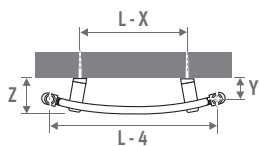

- universele onderaansluiting MM, aanvoer links of rechts.

Aansluiting 18/81

eveneens mogelijk

- eenpuntsaansluiting: zie hoofdstuk "Aansluitsets & Ventielen" - set 81/82.

- eenpijpsaansluiting ook mogelijk met code MM en ventielset 41 of 42.

Andere aansluitingen (geen meerprijs):

Bij opgave van een andere aansluitcode blijft aansluiting MM eveneens bestaan.

- bovenaansluiting: code 45 of 54 opgeven. Straalpijp wordt meegeleverd, te monteren in de retour. Ontlufter te voorzien op de centrale verwarmingsleiding.

- elektro-weerstand en mixte: zie "Onderdelen & Opties"

SANI BASIC & SANI BOW

BOW

L	X	Y	Z
050	25.0	5.2 x 6.4	8.6 x 9.6
060	22.0	5.4 x 6.4	9.3 x 10.3
075	18.5	9.3 x 10.3	10.5 x 11.5

BASIC

code hoogte lengte kleur aansl.
SBAW . 094 050 . XXX /MM
 kleurcode invullen