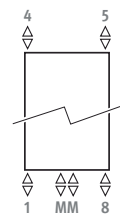

- universele onderaansluiting MM, aanvoer links of rechts.

Aansluiting 18/81

eveneens mogelijk

- eenpuntsaansluiting: zie hoofdstuk "Aansluitsets & Ventielen" - set 81/82.

- eenpijpsaansluiting ook mogelijk met code MM en ventielset 41 of 42.

- elektro-weerstand en mixte: zie "Onderdelen & Opties"

SANI BASIC & SANI BOW

BOW

L	X	Y	Z
050	25.0	5.2 x 6.4	8.6 x 9.6
060	22.0	5.4 x 6.4	9.3 x 10.3
075	18.5	9.3 x 10.3	10.5 x 11.5

BASIC

code hoogte lengte kleur aansl.
SBAW . 094 050 . XXX /MM
 kleurcode invullen