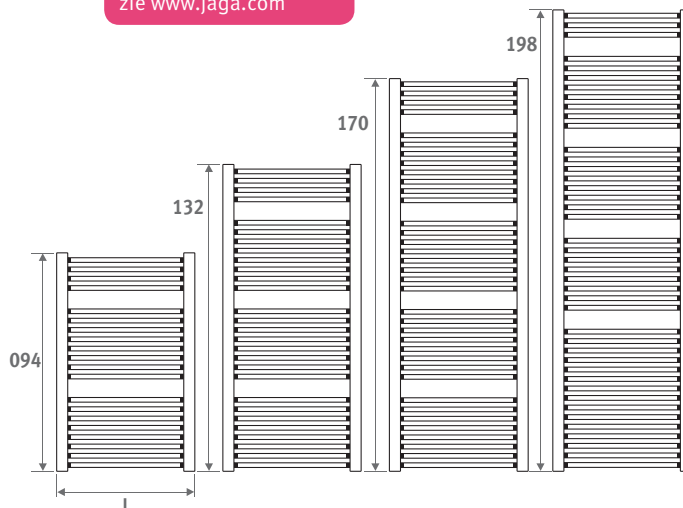

Voor elektro-weerstand
Eco Comfort zie p. 370