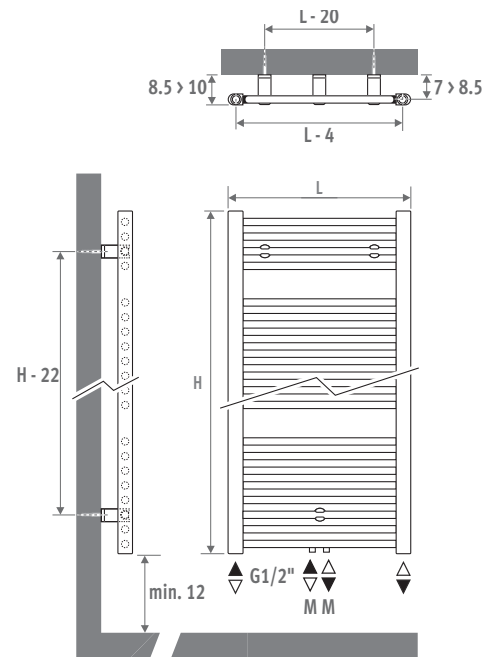

AFMETINGEN (in cm)

BASIC

LEVERING

- MM en 18/81 beneden
- wandbevestigingsset
- gechromeerde ontlufter en 3 dichte stoppen G1/2"

KLEUREN

Milieuvriendelijk gelakt met krasvaste poedercoating met hoge UV-bestendigheid.

Sani Basic

Standaard kleuren:

- verkeerswit RAL 9016 (233), glad satijnglanzend uitzicht
- zandstraalgrijs (001), fine texture metallic

Andere kleuren: zie kleurenkaart.

Sani Bow

Enkel verkeerswit RAL 9016 (233), glad satijnglanzend uitzicht.

AANSLUITING

Code:

1ste cijfer = aanvoer

2 de cijfer = retour

Standaardaansluiting:

- universele onderaansluiting MM, aanvoer links of rechts.

Aansluiting 18/81

eveneens mogelijk

- eenpuntsaansluiting: zie hoofdstuk "Aansluitsets & Ventielen" - set 81/82.

- eenpijpsaansluiting ook mogelijk met code MM en ventielset 41 of 42.

Andere aansluitingen (geen meerprijs):

Bij opgave van een andere aansluitcode blijft aansluiting MM eveneens bestaan.

- bovenaansluiting: code 45 of 54 opgeven. Straalpijp wordt meegeleverd, te monteren in de retour. Ontlufter te voorzien op de centrale verwarmingsleiding.

- elektro-weerstand en mixte: zie "Onderdelen & Opties"