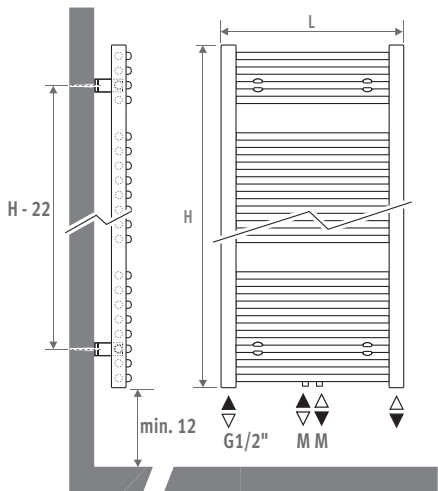

- universele onderaansluiting MM, aanvoer links of rechts.

Aansluiting 18/81

eveneens mogelijk

- eenpuntsaansluiting: zie hoofdstuk "Aansluitsets & Ventielen" - set 81/82.

- eenpijpsaansluiting ook mogelijk met code MM en ventielset 41 of 42.

Andere aansluitingen (geen meerprijs):

Bij opgave van een andere aansluitcode blijft aansluiting MM eveneens bestaan.

- bovenaansluiting: code 45 of 54 opgeven. Straalpijp wordt meegeleverd, te monteren in de retour. Ontlufter te voorzien op de centrale verwarmingsleiding.

- elektro-weerstand en mixte: zie "Onderdelen & Opties"

SANI BASIC & SANI BOW

BOW

L	X	Y	Z
050	25.0	5.2 x 6.4	8.6 x 9.6
060	22.0	5.4 x 6.4	9.3 x 10.3
075	18.5	9.3 x 10.3	10.5 x 11.5

BASIC

code hoogte lengte kleur aansl.
SBAW . 094 050 . XXX /MM
 kleurcode invullen

BOW

code hoogte lengte kleur aansl.
SBAW . 094 050 . 233 /MM

	Watt 75/65	Watt 55/45	€
L H 094			
050	444	237	370,90
060	528	283	390,50
075	656	351	405,60
L H 132			
050	618	329	454,50
060	732	391	478,10
075	911	488	506,40
L H 170			
050	788	419	537,90
060	938	500	565,40
075	1159	622	607,20
L H 198			
050	---	---	---
060	1122	597	737,60
075	1373	738	864,60