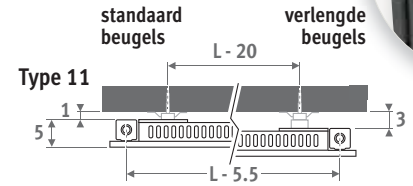

Type 22

PANEL PLUS HORIZONTAAL

AFMETINGEN (in cm)

- o standaard aansluiting
- o variante