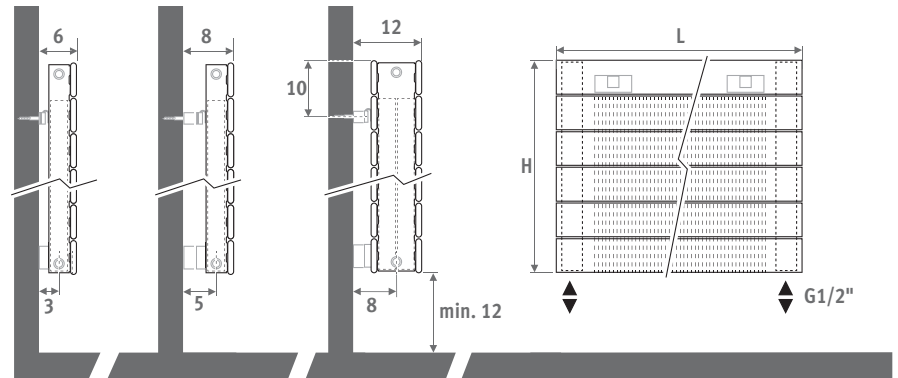

Type 11
standaard
beugels

Type 11
verlengde
beugels

Verticale uitvoering: zie pag. 222.
Vrijstaande uitvoering: zie pag. 178.