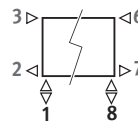

AANSLUITING

Code:

1ste cijfer = aanvoer

2 de cijfer = retour

Standaardaansluiting:

code 18.

Aansluiting 18 of 81 mogelijk.

Andere aansluitingen (geen meerprijs):

- zijaansluiting
 - enkelzijdig: code 32 of 67 i.p.v. 18
 - overhoeks: code 37 of 62 i.p.v. 18
- eenpuntsaansluiting: Code 11 (links) of 88 (rechts) opgeven i.p.v. 18. Verticale verdeelpijp (ø 10 tot 12 mm) met een min. lengte van 100 mm en vervalring gebruiken.