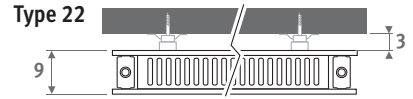

Type 22

PANEL PLUS HORIZONTAAL

AFMETINGEN (in cm)

- o standaard aansluiting
- o variante