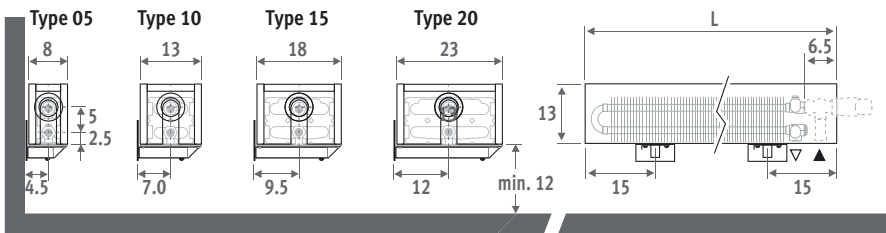

HOOGTE 013

Ook verkrijgbaar in vrijstaande uitvoering voor kamerhoge glaswanden. Zie pag. 72.

BESTELCODE

code	hoogte	lengte	type	kleur
MINW .	008	060	09 .	XXX
kleurcode invullen ↓