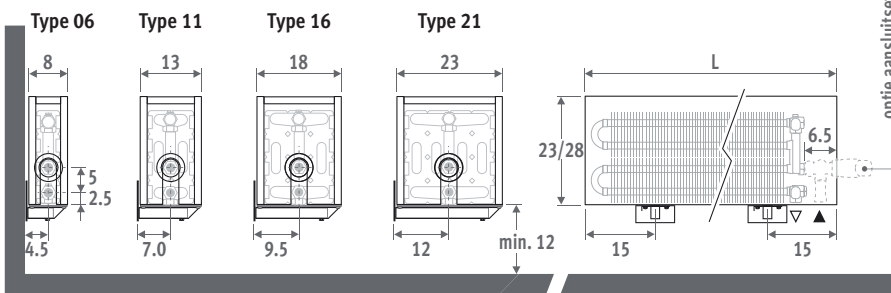

HOOGTE 023 / 028