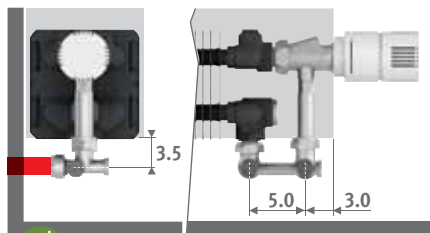

AANSLUITSETS

Mini hoogte 013/023/028

Aansluiting naar de vloer:
gebruik set 104

Aansluiting naar de wand:

Jaga H-ventiel ventiel voor één- of tweepijp
Inclusief thermostaatkop en klemkoppelingen
Euroconus 3/4"