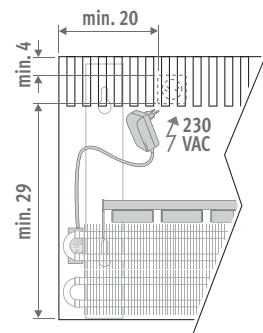

AFMETINGEN (in cm)

STANDAARD TWIN

Type 10/15/20 Type 06/11/16/21

MET DBE

⚠ Stopcontact of aanvoer 12 V nodig achter of naast de radiator!

LEVERING

Geleverd in handzame kartonnen doos, die tevens als werfbescherming bruikbaar is.

Standaard levering:

- Low-H₂O warmtewisselaar met wandconsoles, bevestigingsset, verlengde ontlufter 1/8" en aftapstop 1/2"
- bekleding in gebogen multiplex met edelfineer afgewerkt en zijkanten in gelakt staal, zandstraalgrijs metallic (001)
- afdekplaatje in RVS-look voor niet gebruikte aansluitzijde