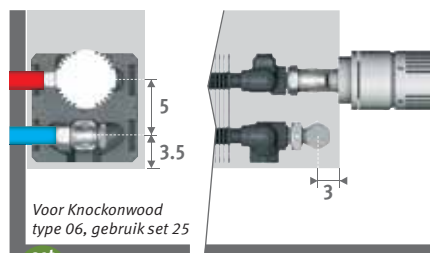

Vb. KNOW.030 060 06.xxx/00

Prijzen ventielsets zie hoofdstuk "Aansluitsets & Ventielen".

AANSLUITSETS

Naar de wand, volledig verborgen binnen de bekleding

Inclusief thermostaatkop en klemkoppelingen Euroconus 3/4"