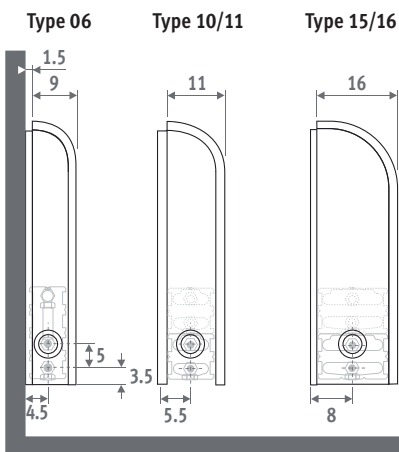

AFMETINGEN (in cm)

STANDAARD TWIN

Type 10/15/20 Type 06/11/16/21

MET DBE

⚠ Stopcontact of aanvoer 12 V nodig achter of naast de radiator!

LEVERING

Geleverd in handzame kartonnen doos, die tevens als werfbescherming bruikbaar is.