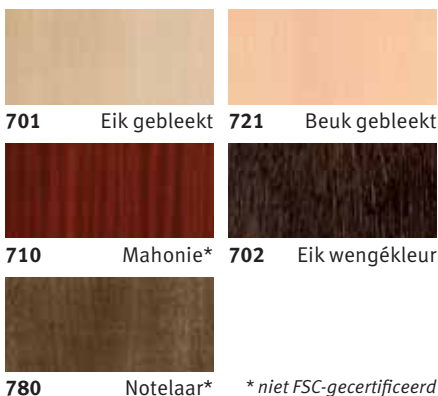

Categorie 2