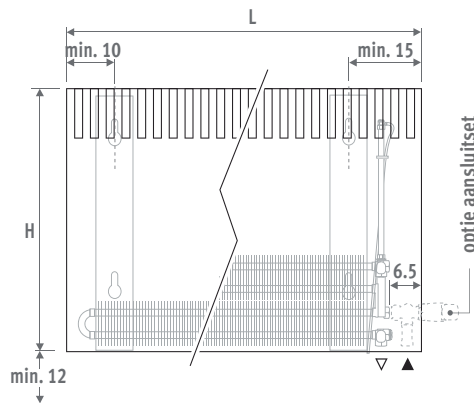

AFMETINGEN (in cm)

STANDAARD TWIN

Type 10/15/20 Type 06/11/16/21

MET DBE

⚠ Stopcontact of aanvoer 12 V nodig achter of naast de radiator!

LEVERING

Geleverd in handzame kartonnen doos, die tevens als werfbescherming bruikbaar is.