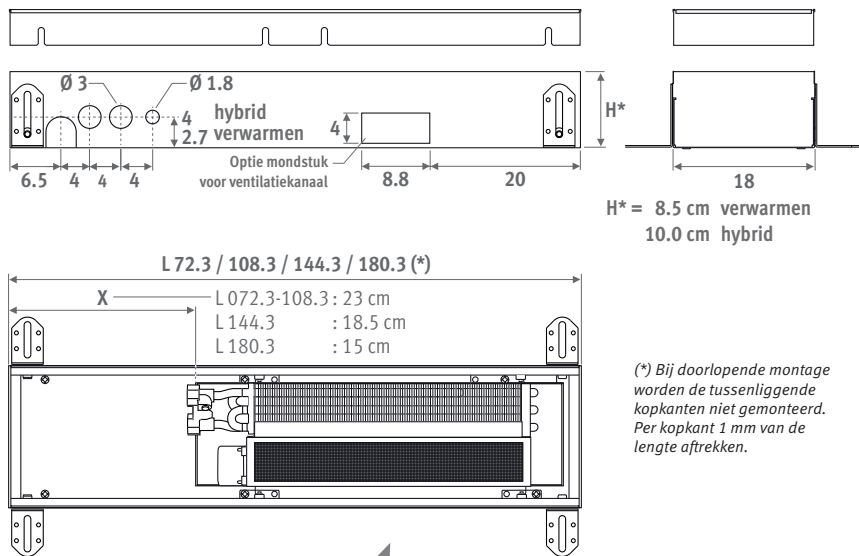

## AFMETINGEN (in cm)

H\* = 8.5 cm verwarmen  
10.0 cm hybrid

(\*) Bij doorlopende montage worden de tussenliggende kopkanten niet gemonteerd. Per kopkant 1 mm van de lengte aftrekken.