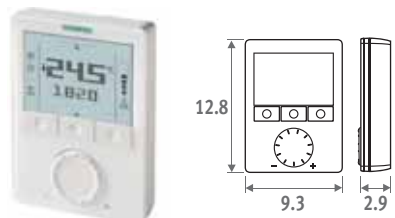

Siemens thermostaat voor wandopbouw

- onbegrensde instelmogelijkheden: 74 functies en diagnostest
- Voor meer info: contacteer Jaga.

CODE	€
8751.050009 opbouw	203,00

VOEDING DIN-RAIL MONTAGE

De garantie is slechts geldig bij gebruik van de originele Jaga voeding.

CODE	H	L	D
7990.054	9.0	3.5	5.9
7990.055	9.0	5.3	5.9
7990.056	9.0	7.0	5.9
7990.053	12.5	12.6	8.3

- DIN-rail- of wandmontage
- conform UL60950 / UL508 / IEC 60950-1 / TUV EN61558-2-16 / Klasse 2
- uitgangsspanning 24 VDC
- ingangsspanning 100 - 240 VAC
- schroefaansluiting
- LED indicator

CODE	vermogen Watt	Uitgangsstroom A	€
7990.054	36	1.5	28,90
7990.055	60	2.5	39,10
7990.056	92	3.9	55,70
7990.053	240	10	124,00

Vereiste vermogen = som van de opgenomen elektrische vermogens (verbruik) van de apparaten

MAXIMALE KABELLENGTE

In functie van het aantal toestellen: zie <http://www.jaga.com/benl/producten/vloerinbouw/clima-canal>

LOSSE VOEDING

Waterdichte voeding 24 VDC/30 Watt met waterdichte aansluitwarterl.

Dient buiten de vloerput geplaatst te worden.

- conform UL1310 - EN 60950-1 / Klasse II
- uitgangsspanning 24 VDC
- ingangsspanning 100 - 240 VAC
- afmeting L 14.5 x B 4.5 x H 3.0 cm

CODE	Vermogen Watt	Uitgangsstroom A	€
37603.010002	30	1.25	59,60

VOORGEMONTEERDE JAGA DYNAMIC PRODUCT CONTROLLER (JDPC)

Multifunctionele controller voor de sturing van dynamische verwarmings- en koeltoestellen, voorzien van één of meerdere ingebouwde ventilatoren. De Jaga Dynamic Product Controller wordt vooringesteld en gemonteerd in het toestel geleverd.

- indicatie van werking modus d.m.v. LED's
- sturing met tiptoetsbediening en sensor voor watertemperatuur, vooringesteld en binnenin het toestel gemonteerd door Jaga
- voedingsspanning 24 VDC
- verwarmen / koelen / standby, met automatische omschakeling
- bediening:
  - o standby
  - o verwarmen: 3 snelheden (start bij water t° >28°C, kan eenvoudig gewijzigd worden)
  - o koelen: 3 snelheden (start bij water t° <18°C, kan eenvoudig gewijzigd worden)
- 0-10 V ingang voor gebouwbeheerssysteem / thermostaten / DPC.CC71-72 (contacteer Jaga voor meer info)

CODE	Meerprijs €
DPC.CC24 Verwarmen	55,60
DPC.CC25 Verwarmen en koelen	59,50