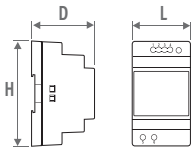

CODE	H	L	D
7990.054	9.0	3.5	5.9
7990.055	9.0	5.3	5.9
7990.056	9.0	7.0	5.9
7990.053	12.5	12.6	8.3

- DIN-rail- of wandmontage
- conform UL60950 / UL508 / IEC 60950-1 / TUV EN61558-2-16 / Klasse 2
- uitgangsspanning 24 VDC
- ingangsspanning 100 - 240 VAC
- schroefaansluiting
- LED indicator

CODE	vermogen Watt	Uitgangsstroom A	€
7990.054	36	1.5	28,90
7990.055	60	2.5	39,10
7990.056	92	3.9	55,70
7990.053	240	10	124,00

Vereiste vermogen = som van de opgenomen elektrische vermogens (verbruik) van de apparaten

MAXIMALE KABELLENGTE

In functie van het aantal toestellen: zie <http://www.jaga.com/benl/producten/vloerinbouw/clima-canal>