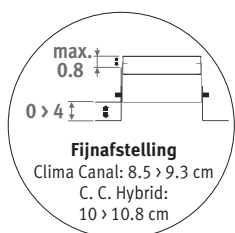

Fijnafstelling

tot max. 0.8 cm, voor een perfecte uitlijning met de afgewerkte vloer