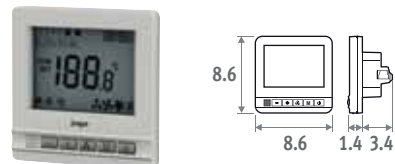

Jaga thermostaat voor wandinbouw

- aansturing ventielen 24 VDC verwarmen/koelen
- thermostaat monteren in een inbouwdoos
  - hartafstand schroefgaten op 6 cm
  - minimum diepte 4.5 cm
  - binnenafmeting 5 x 5 cm of Ø 6 cm

CODE	€
8751.050012 inbouw	65,10