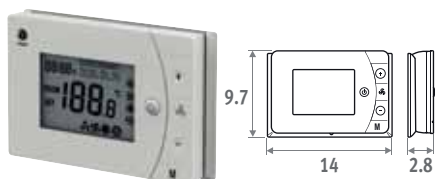

CLIMA CANAL - OPTIES

KLOK THERMOSTATEN VERWARMEN / KOELEN

De vetgedrukte algemene kenmerken hieronder gelden voor de thermostaten 8751.050013 - 8751.050012 - 8751.050009

- automatische thermostaat voor 2-pijp: verwarmen/koelen of auto
- ventilatorsnelheid: min./med./max. of auto
- voedingsspanning 24 VDC
- uitgang(en) stuursignaal 0-10 VDC
- 1 klokthermostaat per ruimte toepassen
- programmeerbare tijdzones
- LCD display met achtergrondverlichting
- beschermingsgraad: IP30

Jaga thermostaat voor wandopbouw

- 2 potentiaalvrije contacten verwarmen/koelen (bijvoorbeeld aansturing ventielen 24 VDC of 230 VAC)
- met sleutelkaart- / venstercontact
- kan bevestigd worden op een inbouwdoos met schroefgaten op 6 cm hartafstand

CODE	€
8751.050013 opbouw	60,90