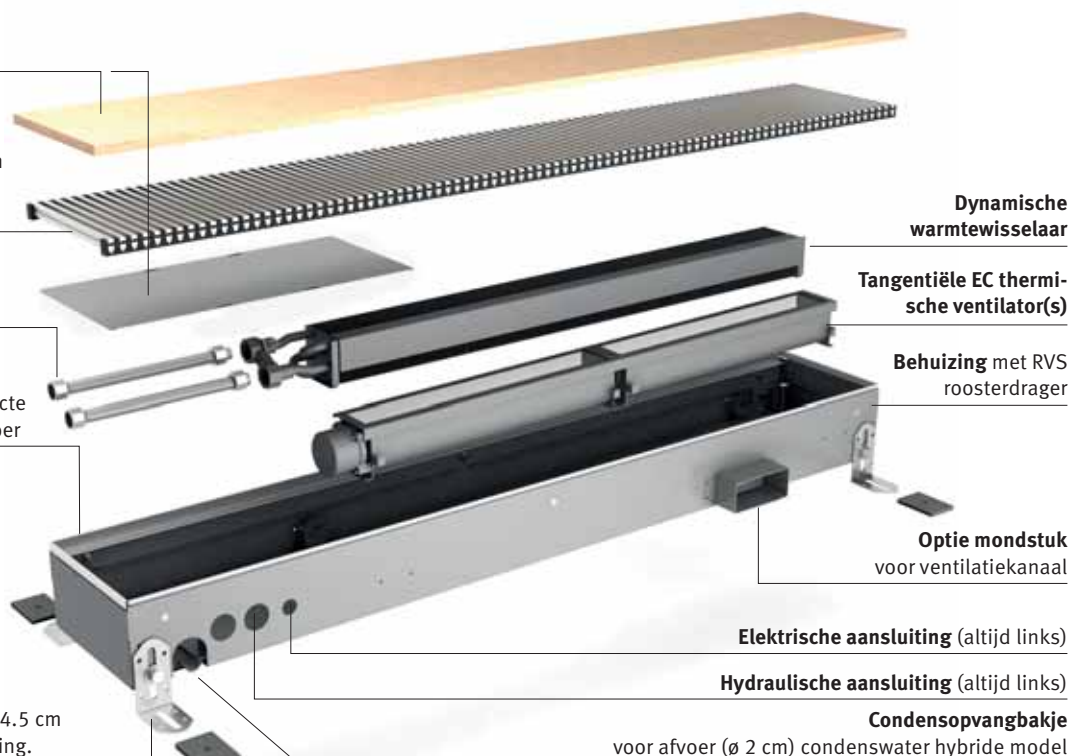

### RVS aansluitflexibels 1/2"

lengte 15 cm

### Fijnafstelling

tot max. 0.8 cm, voor een perfecte uitlijning met de afgewerkte vloer

Voeten met hoogteregeling 0 > 4.5 cm Voorzien van geluidsontkoppeling.